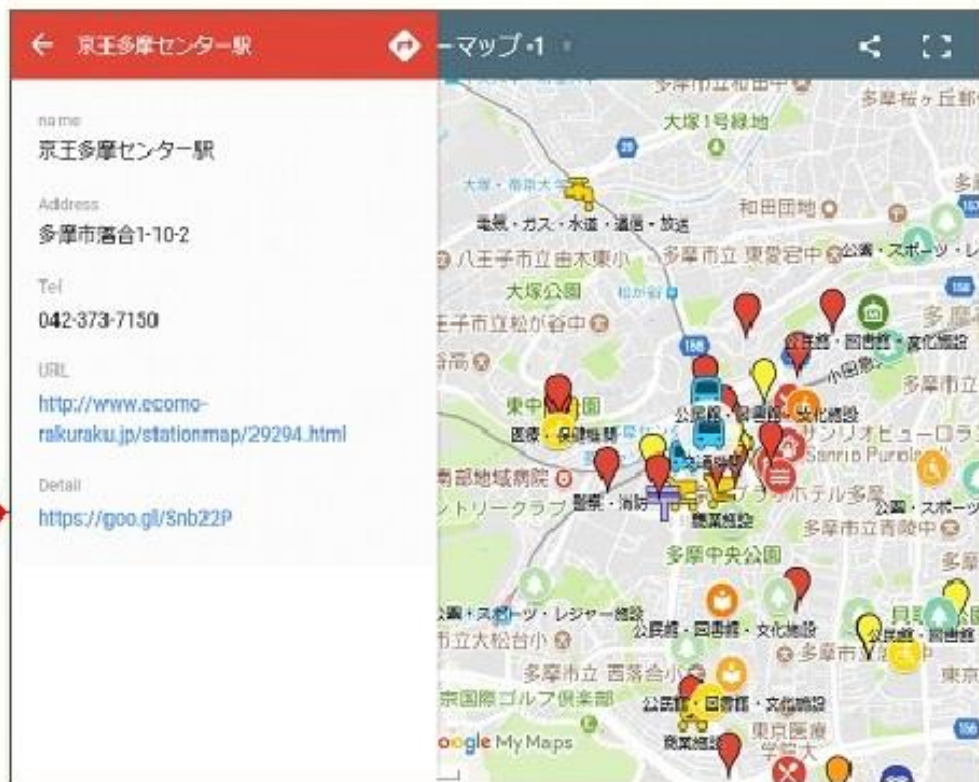

地図からさがす一新 Googlemap による施設情報の表示手順

Google Map を活用して、多摩市内の主な施設のバリアフリー情報として、「施設一覧表」のデータを Google Map サイトに、アップロードして製作しました。
この地図上には、各地域別の施設マップを製作し、「一般公開」として、皆様にこちらのサイトで、閲覧できるように設定いたしました。

このサイトに埋め込んだ GoogleMap のページには、つぎのような機能があります。

1. 施設一覧表示

上部タブの左端の[一覧表示]ボタンを利用

2. 地図の拡大・縮小表示および中心座標の移動

地図画面左端の「+ / -」を利用して、拡大表示ができます。
またスクロール機能を利用して、中心座標の移動も可能です。

3. Google-drive 上のマップの表示

上部タブ右端の拡大マークをクリックすると、Googlemap に遷移し、経路探索などの各種のサービスが利用できるようになります、

4. 地図の共有 画面上部の「共有」マークを利用すれば、
Google+,FacebookTwitter,メールなどを介してで、バリアフリーマップを共有できます。

5. 施設のバリアフリー情報の表示

icon をクリックすれば、施設のプロフィールが表示できます。さらに、代表的な公共施設のプロフィール情報には、ホームページへおリンク(URL)、ピクトグラムなどの詳細情報へのリンク(Detail)が含まれており、さらにそちらへの移動も可能です。

6. 施設の詳細情報

「Detail」の部分のリンクをクリックすると、詳細説明のページに遷移します。

京王多摩センター駅の場合は、次のような説明が表示されます。

施設名	京王多摩センター駅	
地域名	多摩センター駅周辺地域	
施設の種類	交通機関	
概要	多摩市活合1-10-2	
電話番号	042-373-7150	
利用時間	始発の午前4時30分?終電の翌午前0時38分	
URL	http://www.eocomo-rakuraku.jp/stationmap/29294.html	
コメント		
<p>駅南側 スロープを登りきると階段の左側に中央改札口フロアへのエレベータがある。改札口フロアから各ホームまでは、エスカレータか、エレベータで行く。</p>		
<p>駅北側 スロープの先に東口改札口フロアへのエレベータがある。</p>		<p>改札内の多目的トイレ オストメイト対応 おむつ交換台、ベビーチェアもある。</p>
<p>記入者:Tamasalon 閲覧する 投票数(2) コメント(0)</p>		